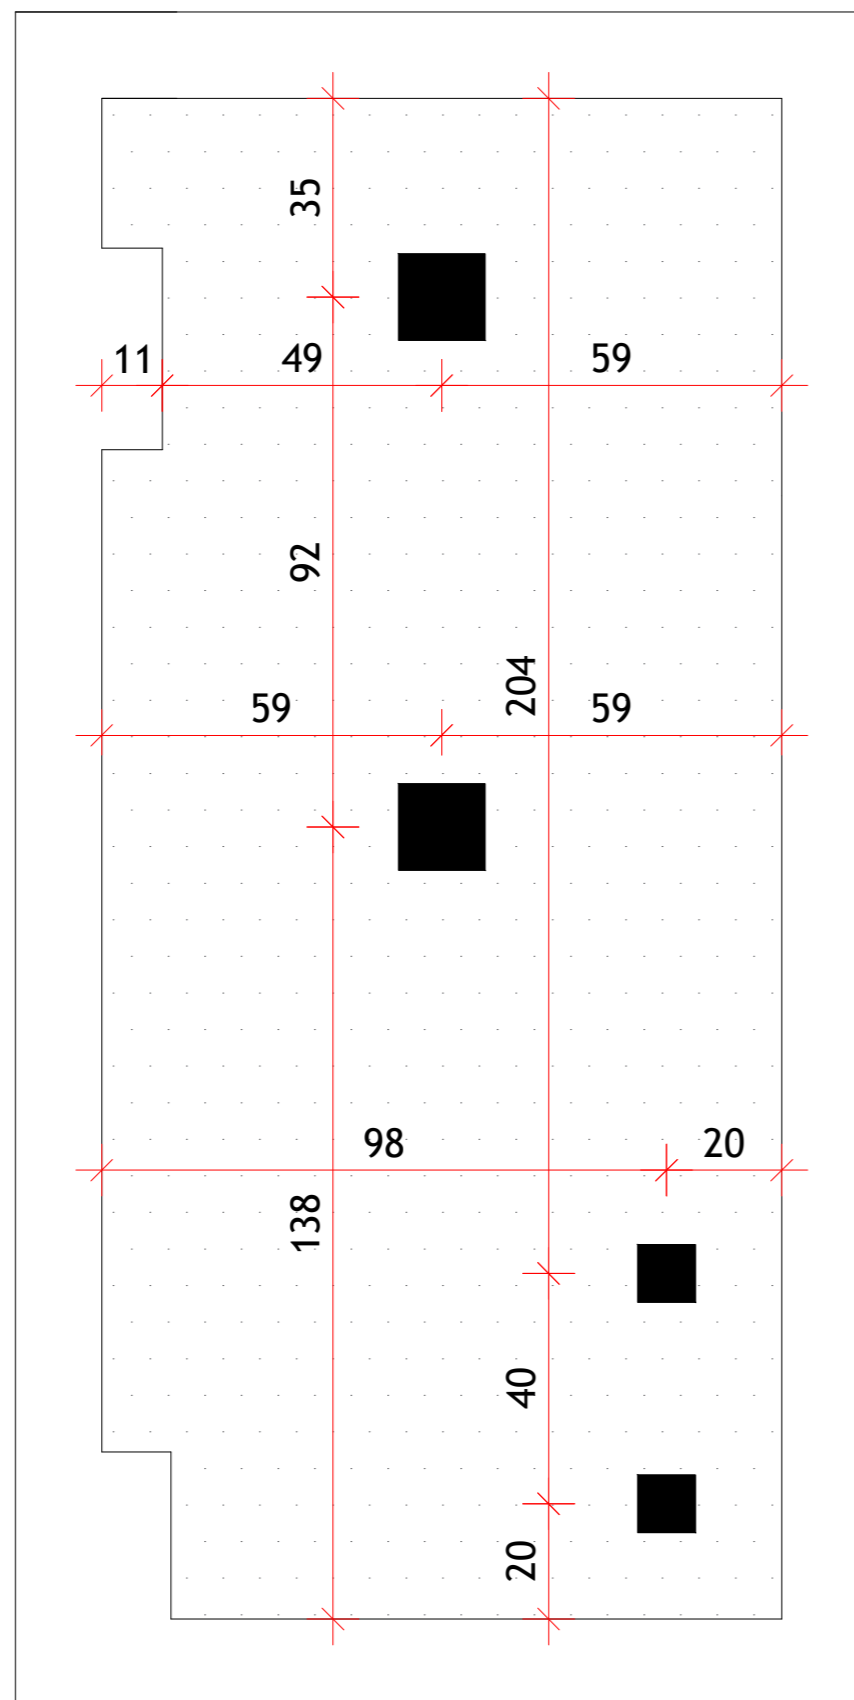

FORRO E LUMINOTECNICO

ESCALA 1/25

REBAIXO DE GESSO
ÁREA 3,04m²

PAINEL LED DE EMBUTIR
360 LUMENS 3000K

LEGENDA:

- PLANTA DE LAYOUT
- PLANTA DE COTAS
- PLANTA DE PAGINAÇÃO DE PISO
- PLANTA DE PONTO ELÉTRICO
- PLANTA DE FORRO E LUMINOTÉCNICO

- VISTA 1
- VISTA 2
- VISTA 3
- VISTA 4

PORCELANATO AMADEIRADO ACETINADO BORDA RETA EXTERNO 26X106CM CARVALHO NATURAL BIANCOGRES
ÁREA TOTAL = 2,97m²

PORCELANATO EMBRAMACO ÔNIX PREMIUM PLUS ACETINADO 83X83CM MÁRMORE RETIFICADO
ÁREA TOTAL = 16,27m²

Cliente: CLÁUDIO	Endereço: RUA ITABIRA 510, LAGOINHA BELO HORIZONTE APTO 1204	Data: 20/08/2024	Responsável: SÁVIO SOARES	
	Projeto: REFORMA BANHEIRO	Escala: 1:25	Prancha: 03/07