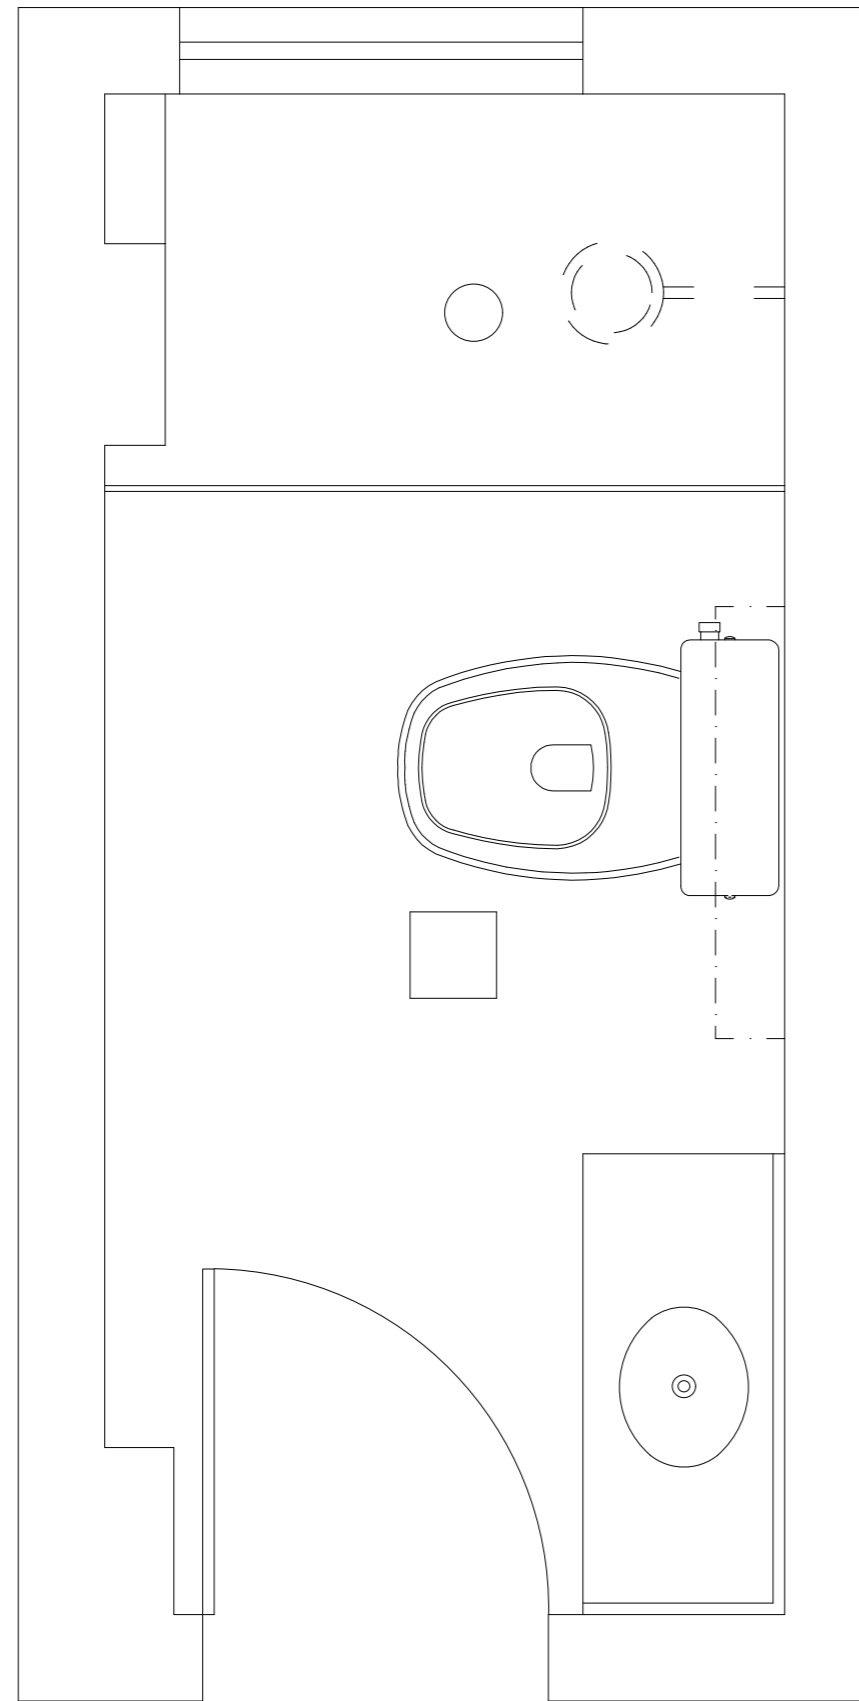

MBBN

MEU BANHEIRO NOVO

PROJETO REFORMA DE BANHEIRO

WWW.MEUBANHEIRONOVO.COM.BR

BANHEIRO

ANTES

DEPOIS (IMAGEM ILUSTRATIVA EM PERSPECTIVA)

BANHEIRO

ANTES

DEPOIS (IMAGEM ILUSTRATIVA EM PERSPECTIVA)

PROJETO EXECUTIVO

BANHEIRO SOCIAL E BANHEIRO SUÍTE

PLANTA DE LAYOUT

PLANTA DE COTAS

PAGINAÇÃO DE PISO

PONTO ELÉTRICO

FORRO E LUMINOTÉCNICO

VISTAS

MBN
MEU BANHEIRO NOVO

PLANTA DE LAYOUT
 ESCALA 1/25

PLANTA DE COTAS
 ESCALA 1/25

Cliente: CLÁUDIO	Endereço: RUA ITABIRA 510, LAGOINHA BELO HORIZONTE APTO 1204	Data: 20/08/2024	Responsável: SÁVIO SOARES	
	Projeto: REFORMA BANHEIRO	Escala: 1:25	Prancha: 01/07	