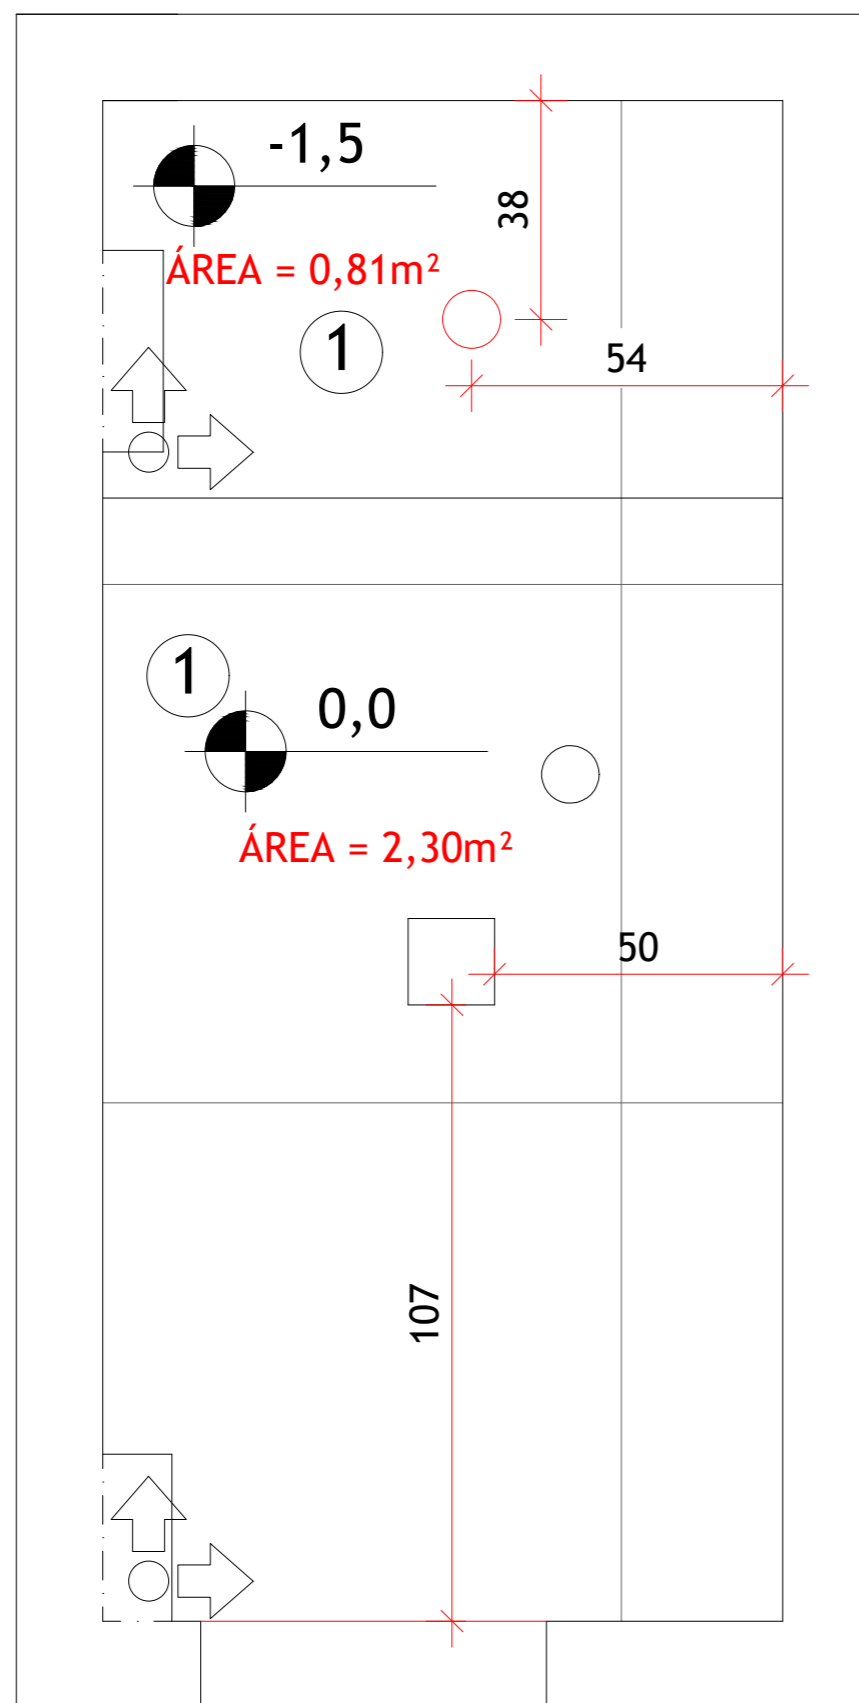

FORRO E LUMINOTÉCNICO

VISTAS

MBN
MEU BANHEIRO NOVO

PLANTA DE LAYOUT
 ESCALA 1/25

PLANTA DE COTAS
 ESCALA 1/25

Cliente: CLÁUDIO	Endereço: RUA ITABIRA 510, LAGOINHA BELO HORIZONTE APTO 1204	Data: 20/08/2024	Responsável: SÁVIO SOARES	
	Projeto: REFORMA BANHEIRO	Escala: 1:25	Prancha: 01/07	

PAGINAÇÃO DE PISO

ESCALA 1/25

- 1 PORCELANATO MARMORIZADO ACETINADO BORDA RETA INTERNO 84X84CM NUAGE ARTENS
ÁREA = 3,04m²

PONTO ELÉTRICO

ESCALA 1/25

- ▲ TOMADA MÉDIA - 110cm DO PISO ACABADO
- PONTO INTERRUPTOR

- VISTA 1
- VISTA 2
- VISTA 3
- VISTA 4

PORCELANATO AMADEIRADO ACETINADO BORDA RETA EXTERNO 26X106CM CARVALHO NATURAL BIANCOGRES
ÁREA TOTAL = 2,97m²

PORCELANATO EMBRAMACO ÔNIX PREMIUM PLUS ACETINADO 83X83CM MÁRMORE RETIFICADO
ÁREA TOTAL = 16,27m²