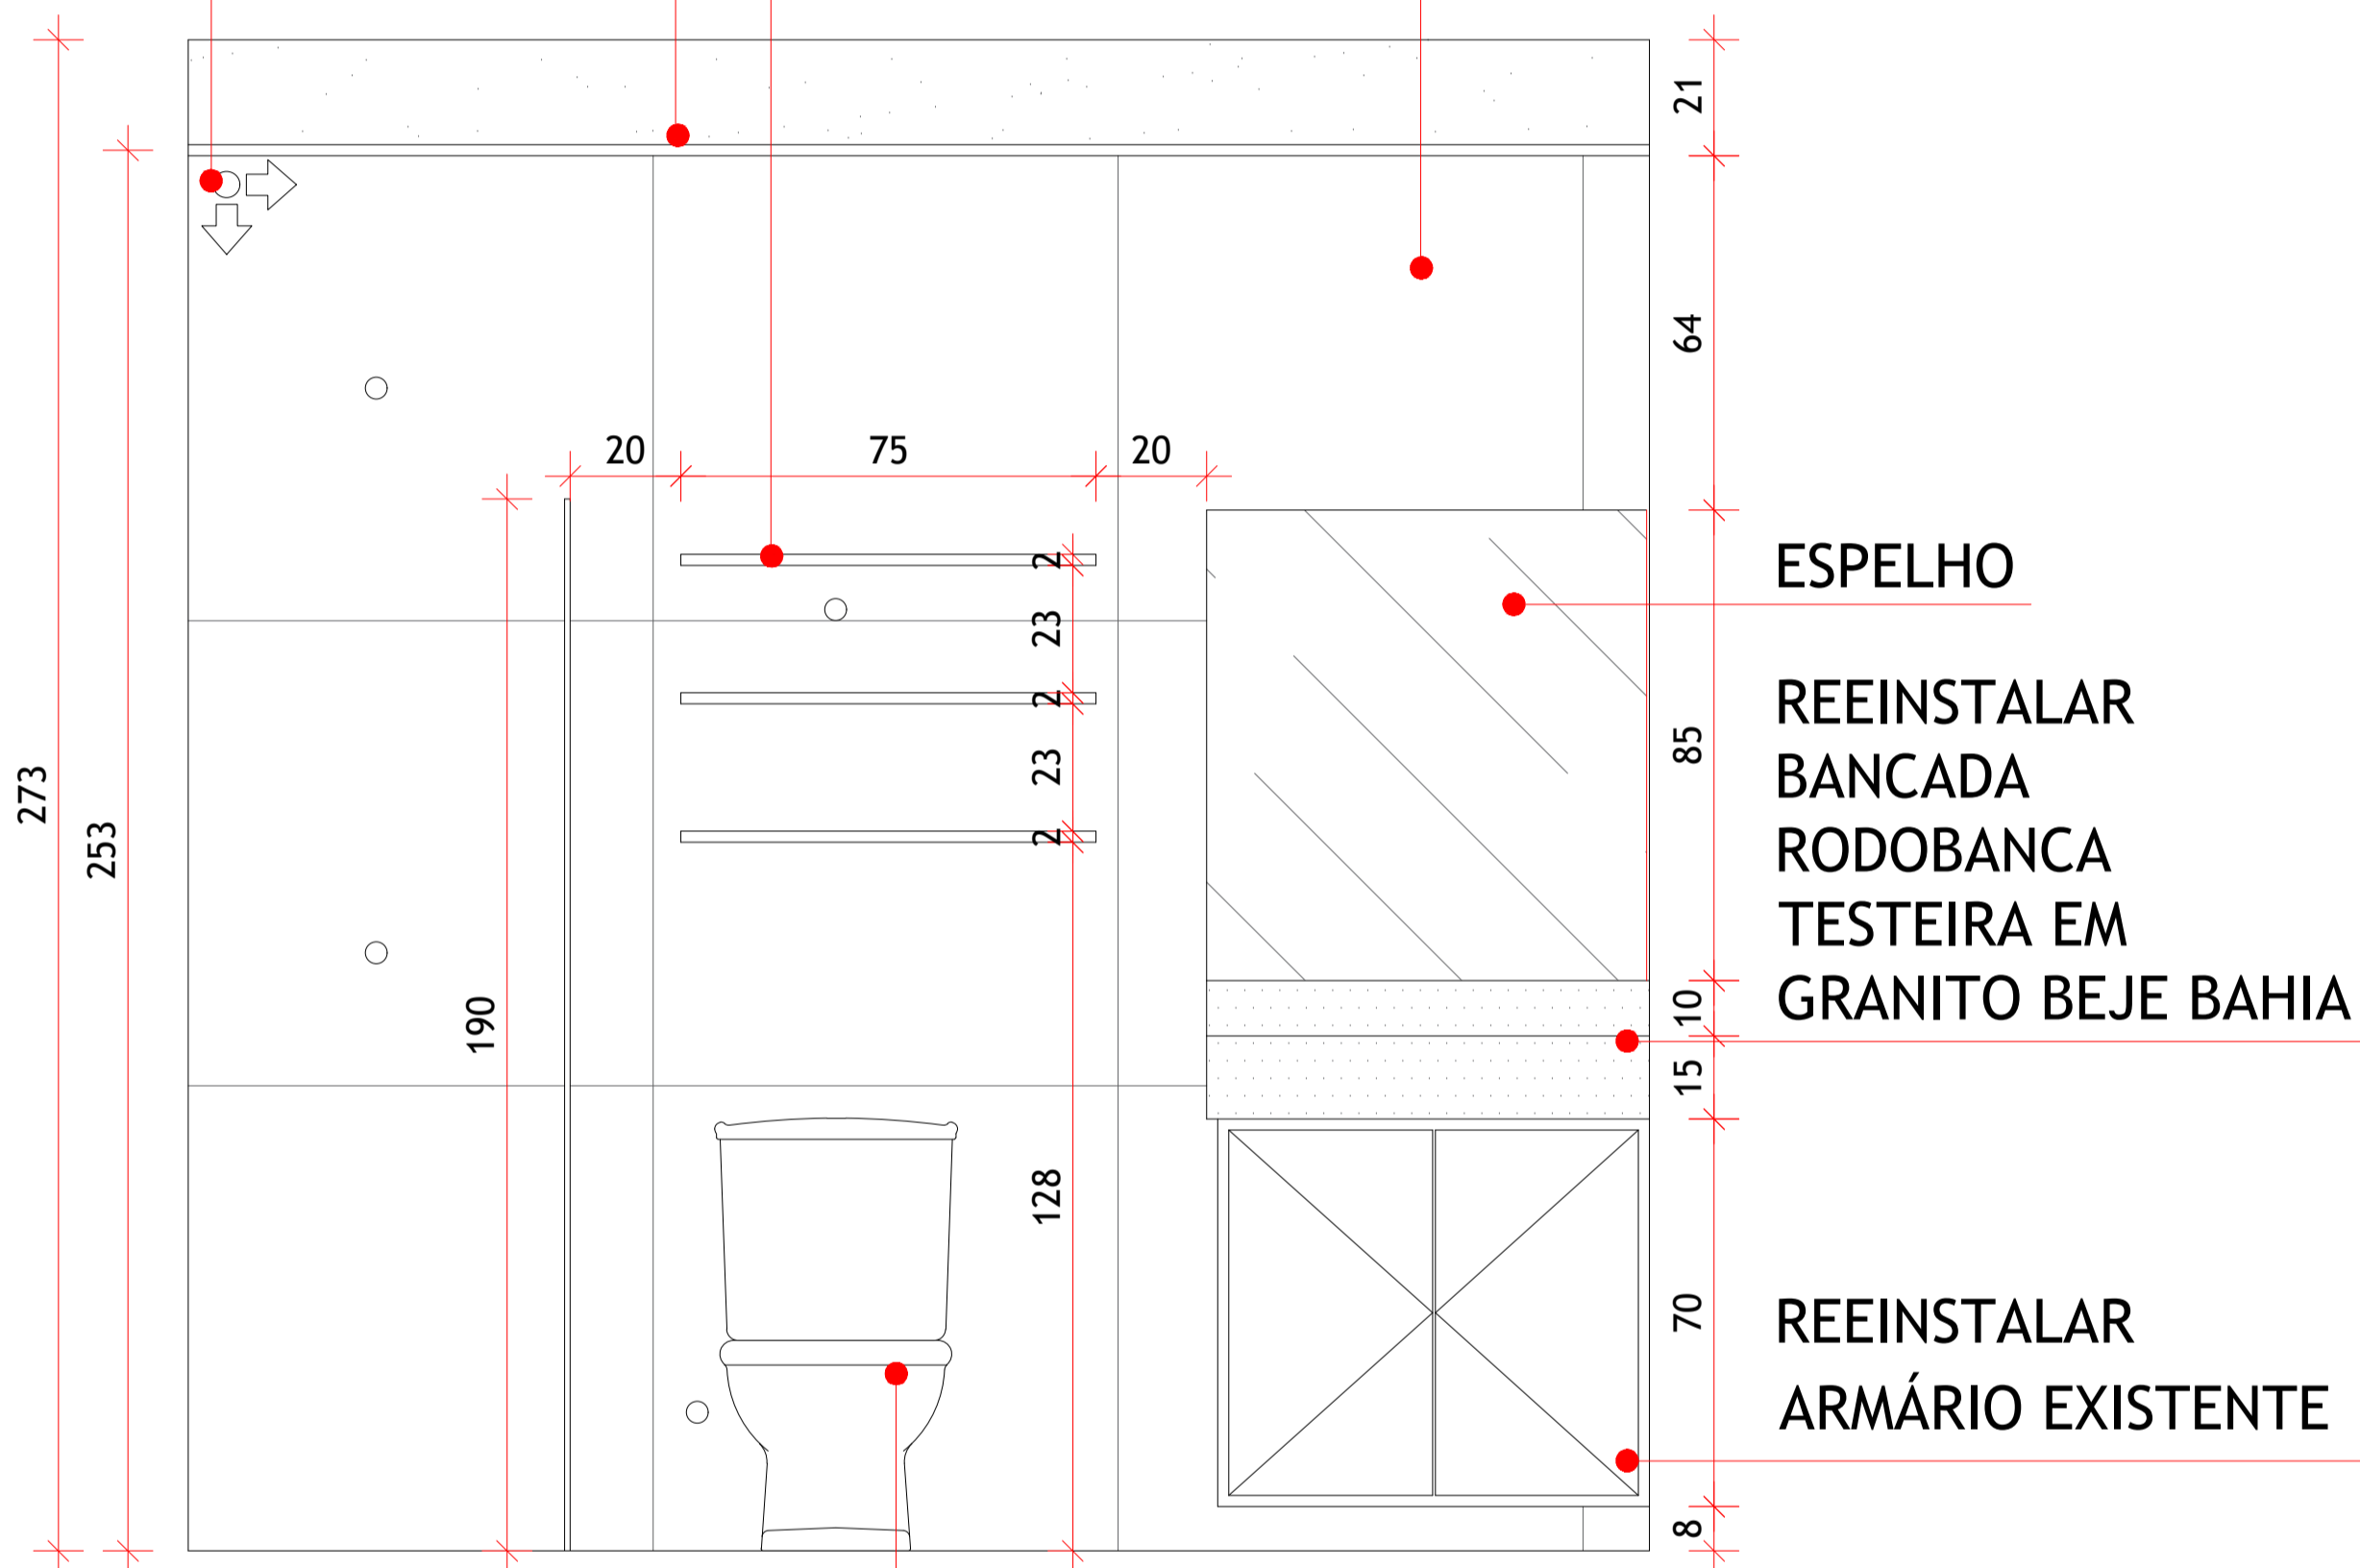

INÍCIO DA
PAGINAÇÃO

REBAIXO DE
GESSO h=20cm

PRATELEIRAS EM MDF
IGUAL AO ARMÁRIO
EXISTENTE

PORCELANATO MARMORIZADO
ACETINADO BORDA RETA INTERNO
84X84CM NUAGE ARTENS
ÁREA = 6,65m²

ESPELHO

REINSTALAR
BANCADA
RODOBANCA
TESTEIRA EM
GRANITO BEJE BAHIA

REINSTALAR
ARMÁRIO EXISTENTE

VISTA 1
ESCALA 1/25

VASO SANITÁRIO
CAIXA ACOPLADA

Cliente:
CLÁUDIO

Endereço: RUA ITABIRA 510, LAGOINHA
BELO HORIZONTE
APTO 1204

Projeto: REFORMA BANHEIRO

Data:
20/08/2024

Escala:

1:25

Responsável
SÁVIO SOARES

Prancha:

04/07