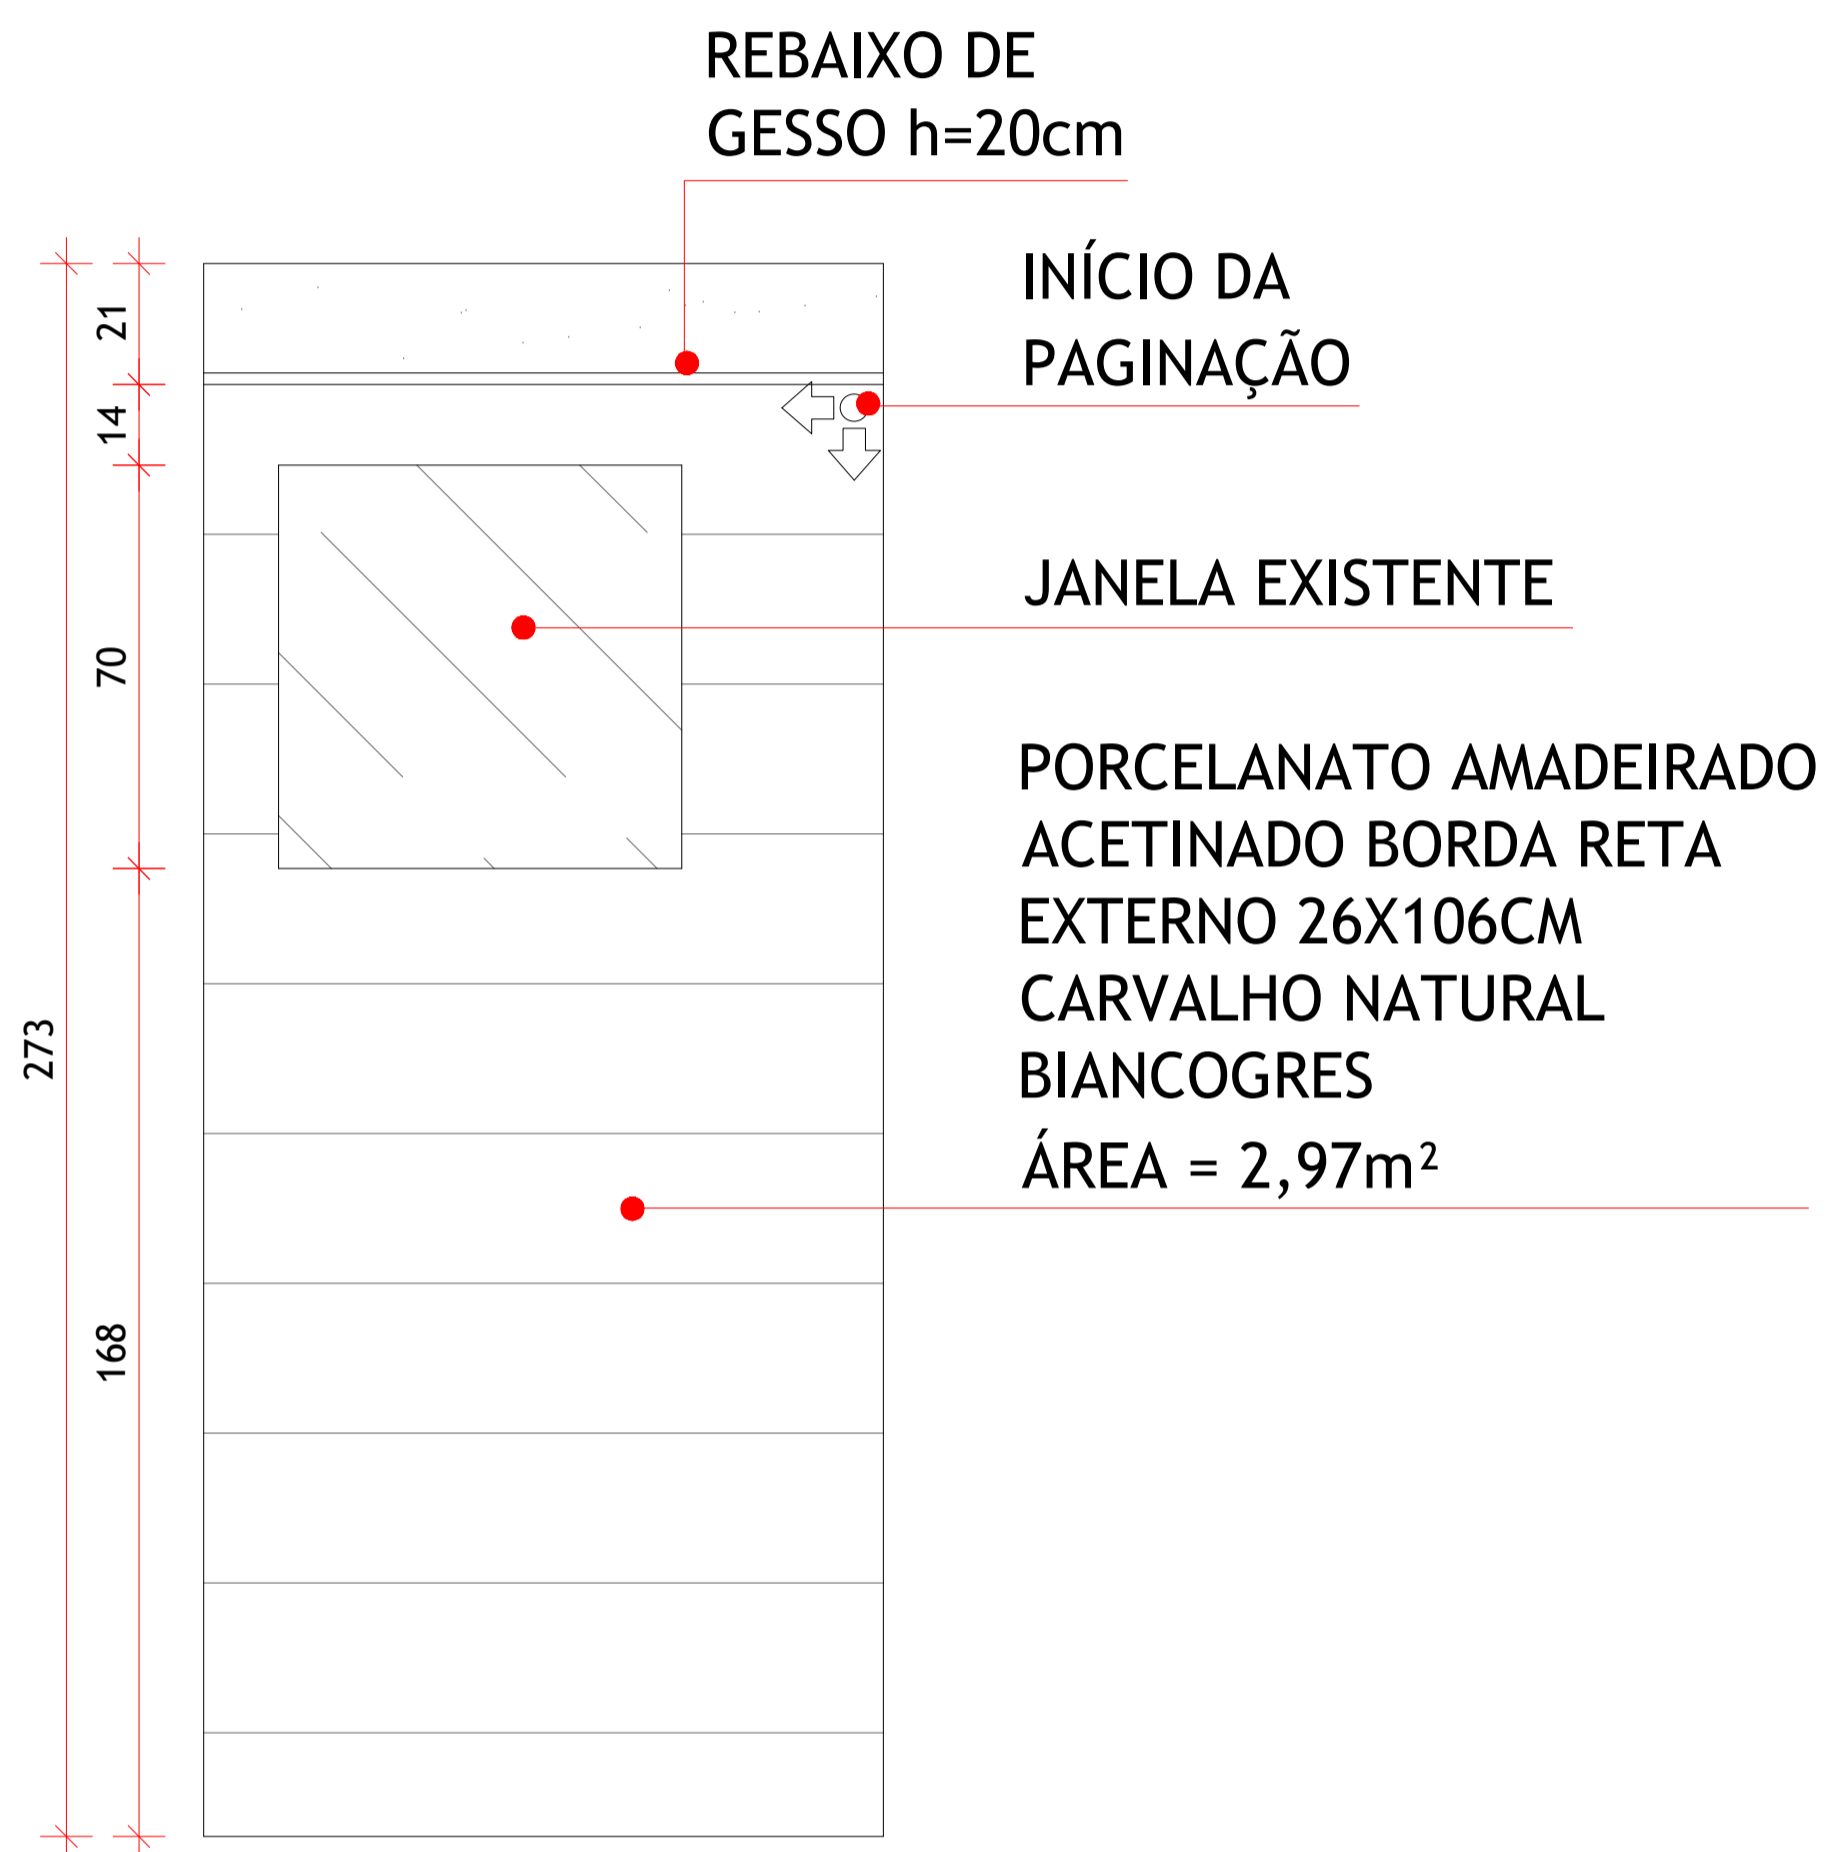

VISTA 2
ESCALA 1/25

Cliente: CLÁUDIO	Endereço: RUA ITABIRA 510, LAGOINHA BELO HORIZONTE APTO 1204	Data: 20/08/2024	Responsável SÁVIO SOARES	
	Projeto: REFORMA BANHERIO	Escala: 1:25	Prancha: 05/07