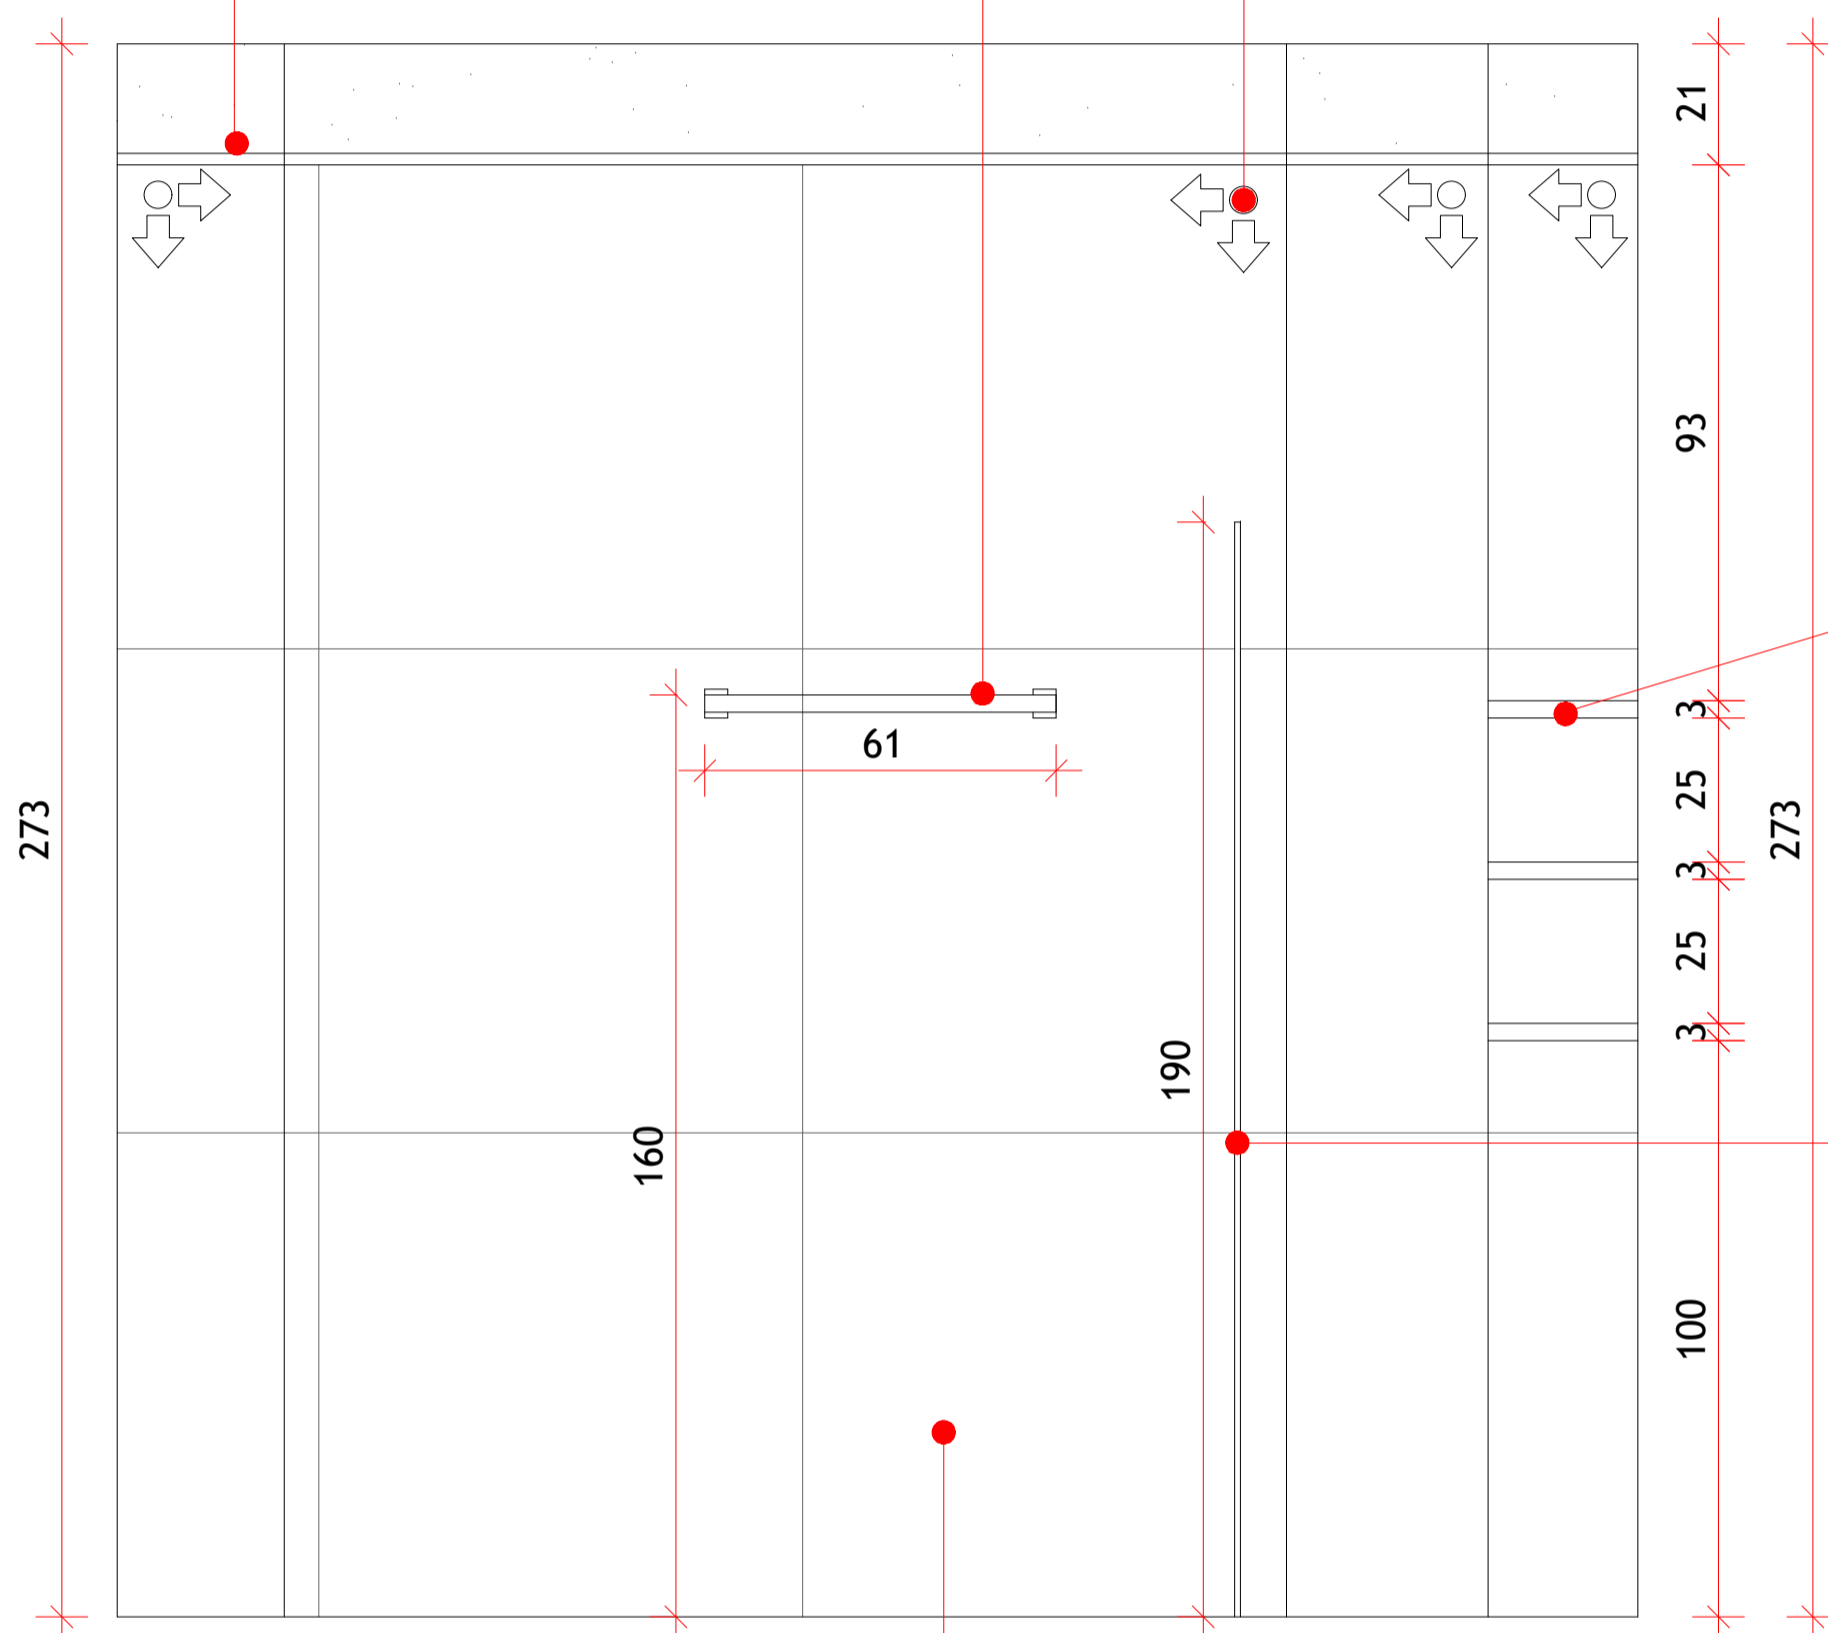

REBAIXO DE GESSO h=20cm

TOALHEIRO DUPLO PARA BANHEIRO 61CM AÇO INOX

INÍCIO DA PAGINAÇÃO

NICHO EM PORCELANATO MARMORIZADO ACETINADO BORDA RETA INTERNO 84X84CM NUAGE ARTENS

REEINSTALAR BOX EXISTENTE

VISTA 3 ESCALA 1/25

PORCELANATO MARMORIZADO ACETINADO BORDA RETA INTERNO 84X84CM NUAGE ARTENS
ÁREA= 6,65m²

Cliente:
CLÁUDIO

Endereço: RUA ITABIRA 510, LAGOINHA
BELO HORIZONTE
APTO 1204

Data:
20/08/2024

Responsável:
SÁVIO SOARES

Projeto: REFORMA BANHEIRO

Escala:
1:25

Prancha:

06/07