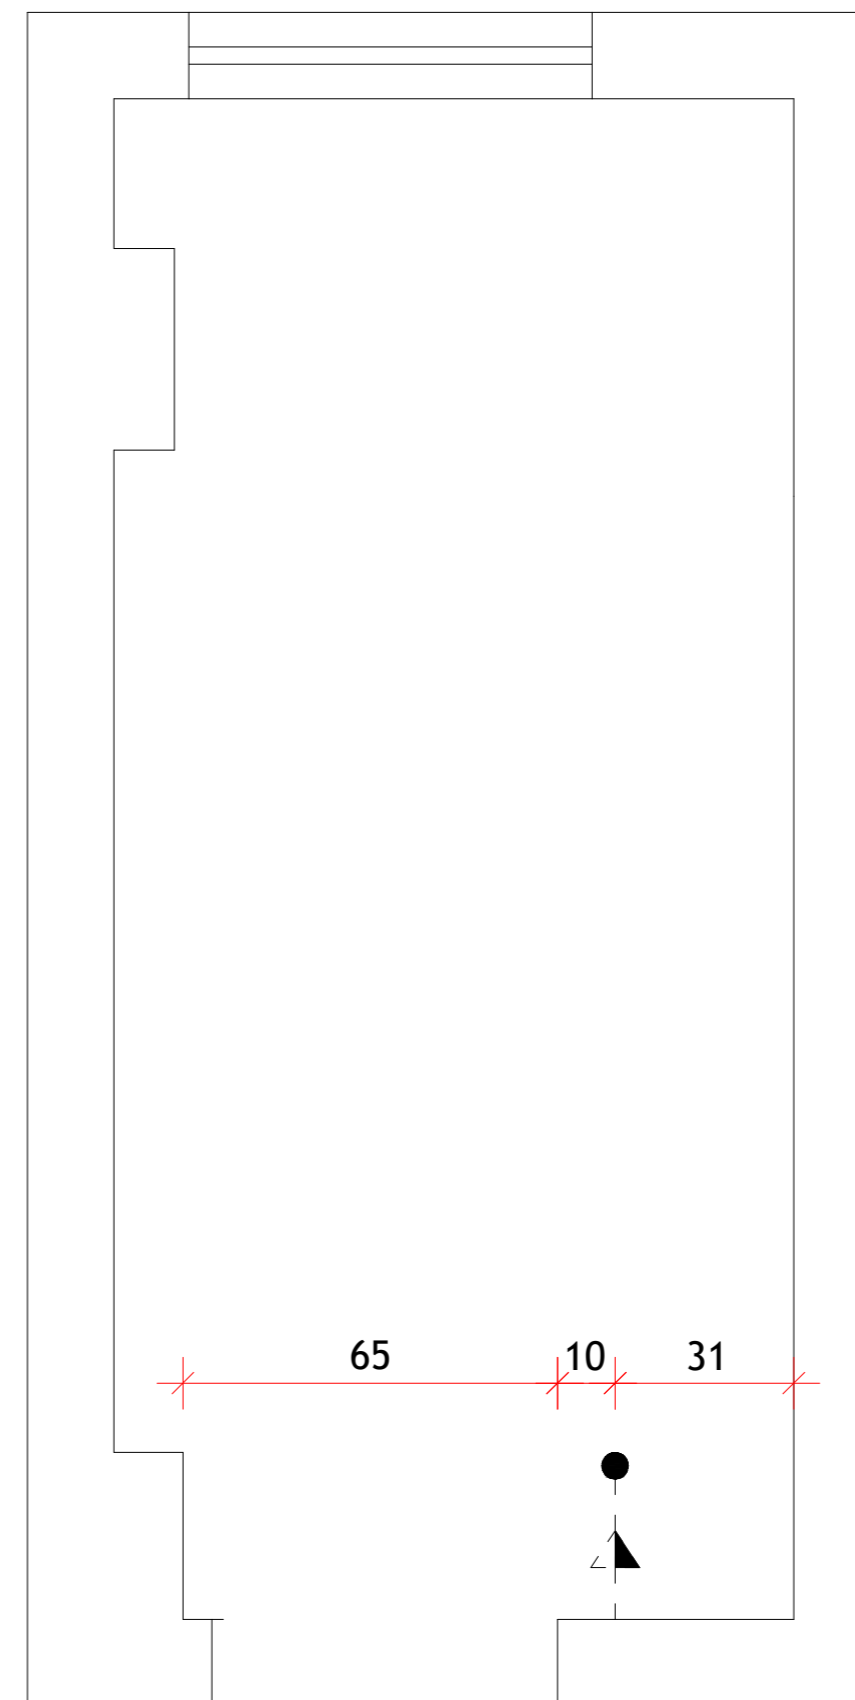

PONTO ELÉTRICO

ESCALA 1/25

- ▲ TOMADA MÉDIA - 110cm DO PISO ACABADO
- PONTO INTERRUPTOR

Cliente: CLÁUDIO	Endereço: RUA ITABIRA 510, LAGOINHA BELO HORIZONTE APTO 1204	Data: 20/08/2024	Responsável: SÁVIO SOARES	
	Projeto: REFORMA BANHEIRO	Escala: 1:25	Prancha: 02/07