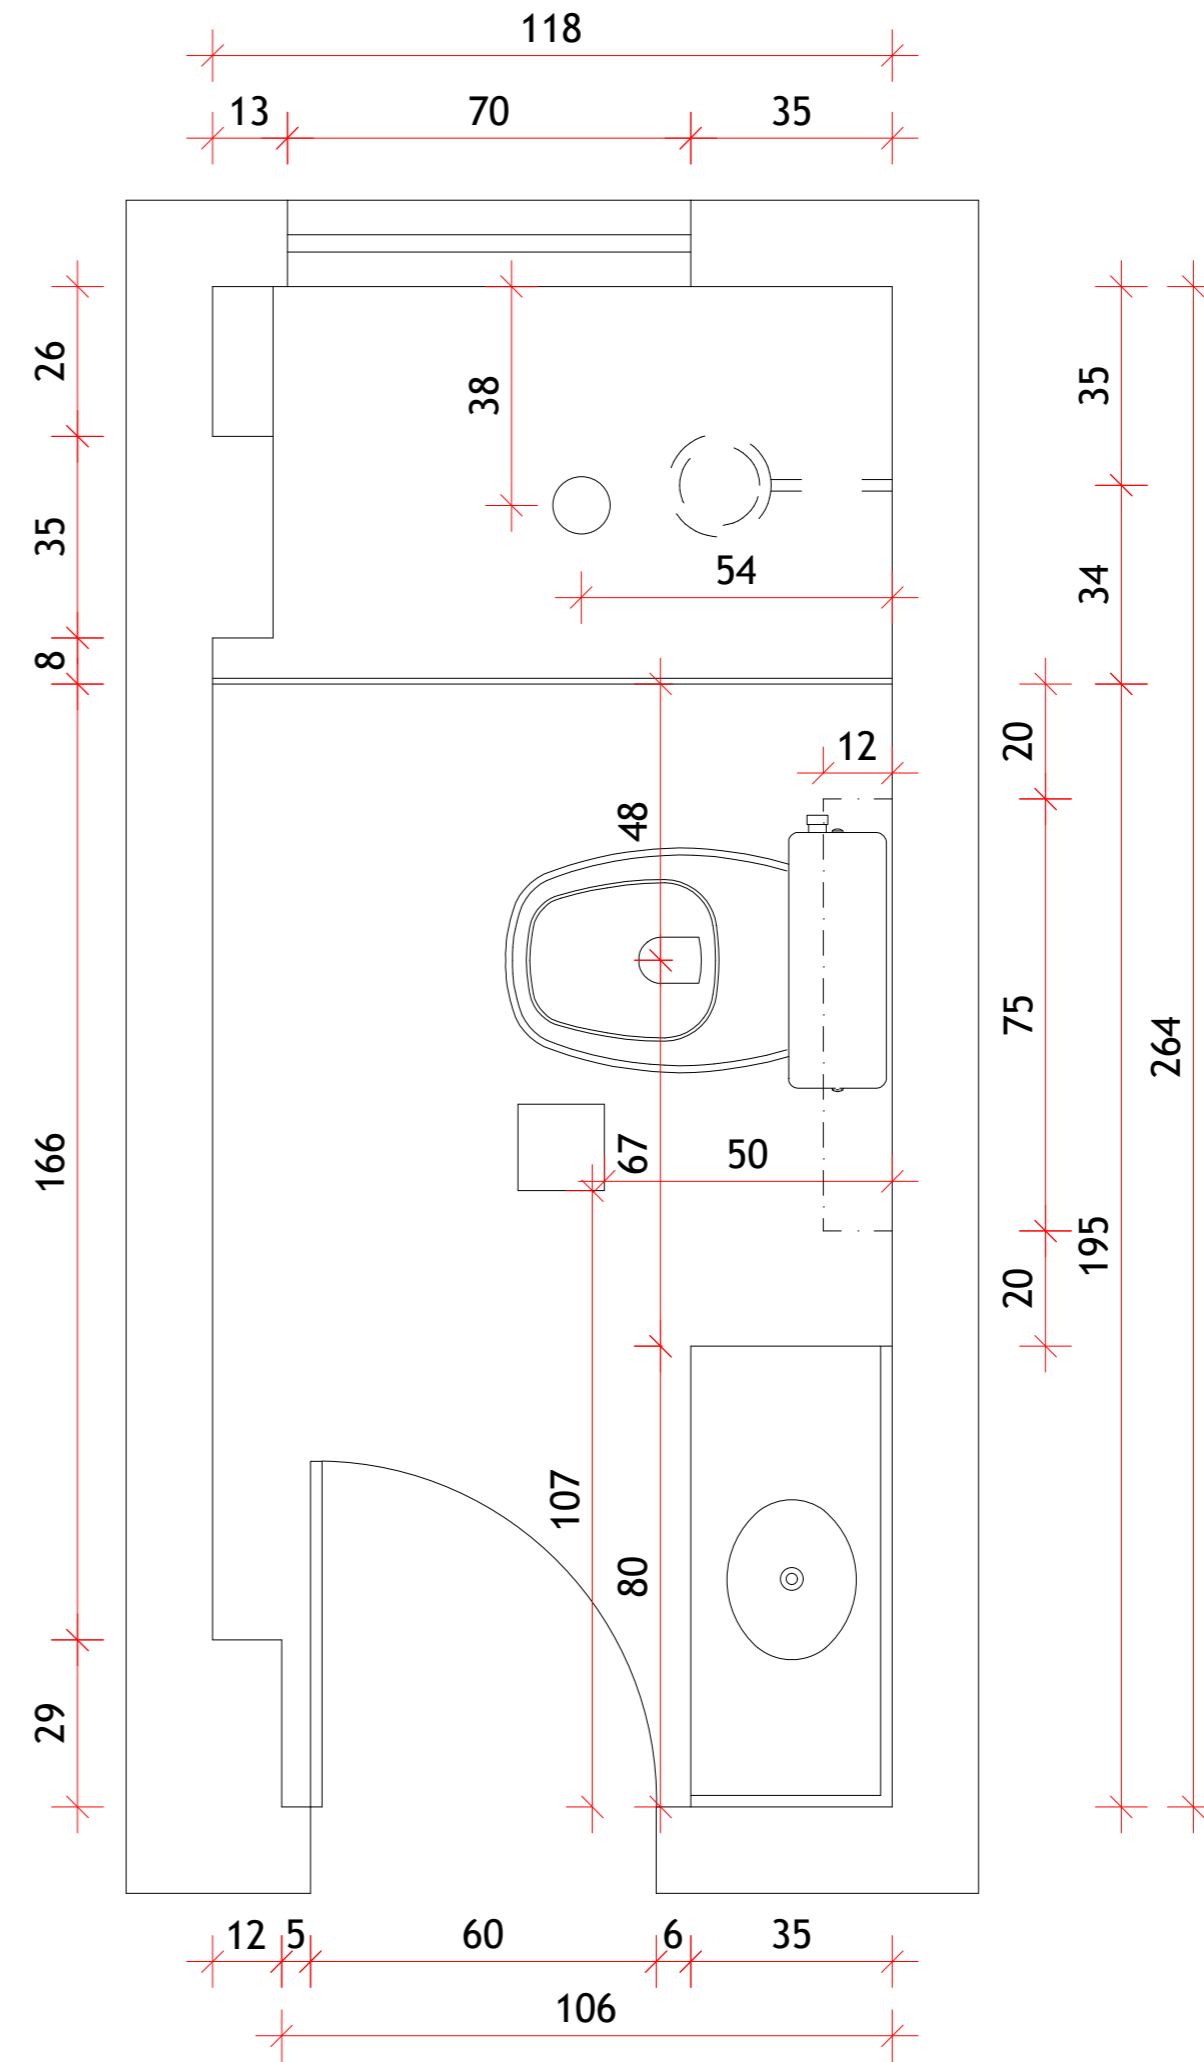

ANTES

DEPOIS (IMAGEM ILUSTRATIVA EM PERSPECTIVA)

PROJETO EXECUTIVO

BANHEIRO SOCIAL E BANHEIRO SUÍTE

PLANTA DE LAYOUT

PLANTA DE COTAS

PAGINAÇÃO DE PISO

PONTO ELÉTRICO

FORRO E LUMINOTÉCNICO

VISTAS

MBN
MEU BANHEIRO NOVO

PLANTA DE LAYOUT
 ESCALA 1/25

PLANTA DE COTAS
 ESCALA 1/25

Cliente: CLÁUDIO	Endereço: RUA ITABIRA 510, LAGOINHA BELO HORIZONTE APTO 1204	Data: 20/08/2024	Responsável: SÁVIO SOARES	
	Projeto: REFORMA BANHEIRO	Escala: 1:25	Prancha: 01/07	

- VISTA 1
- VISTA 2
- VISTA 3
- VISTA 4

PORCELANATO AMADEIRADO ACETINADO BORDA RETA EXTERNO 26X106CM CARVALHO NATURAL BIANCOGRES
ÁREA TOTAL = 2,97m²

PORCELANATO EMBRAMACO ÔNIX PREMIUM PLUS ACETINADO 83X83CM MÁRMORE RETIFICADO
ÁREA TOTAL = 16,27m²