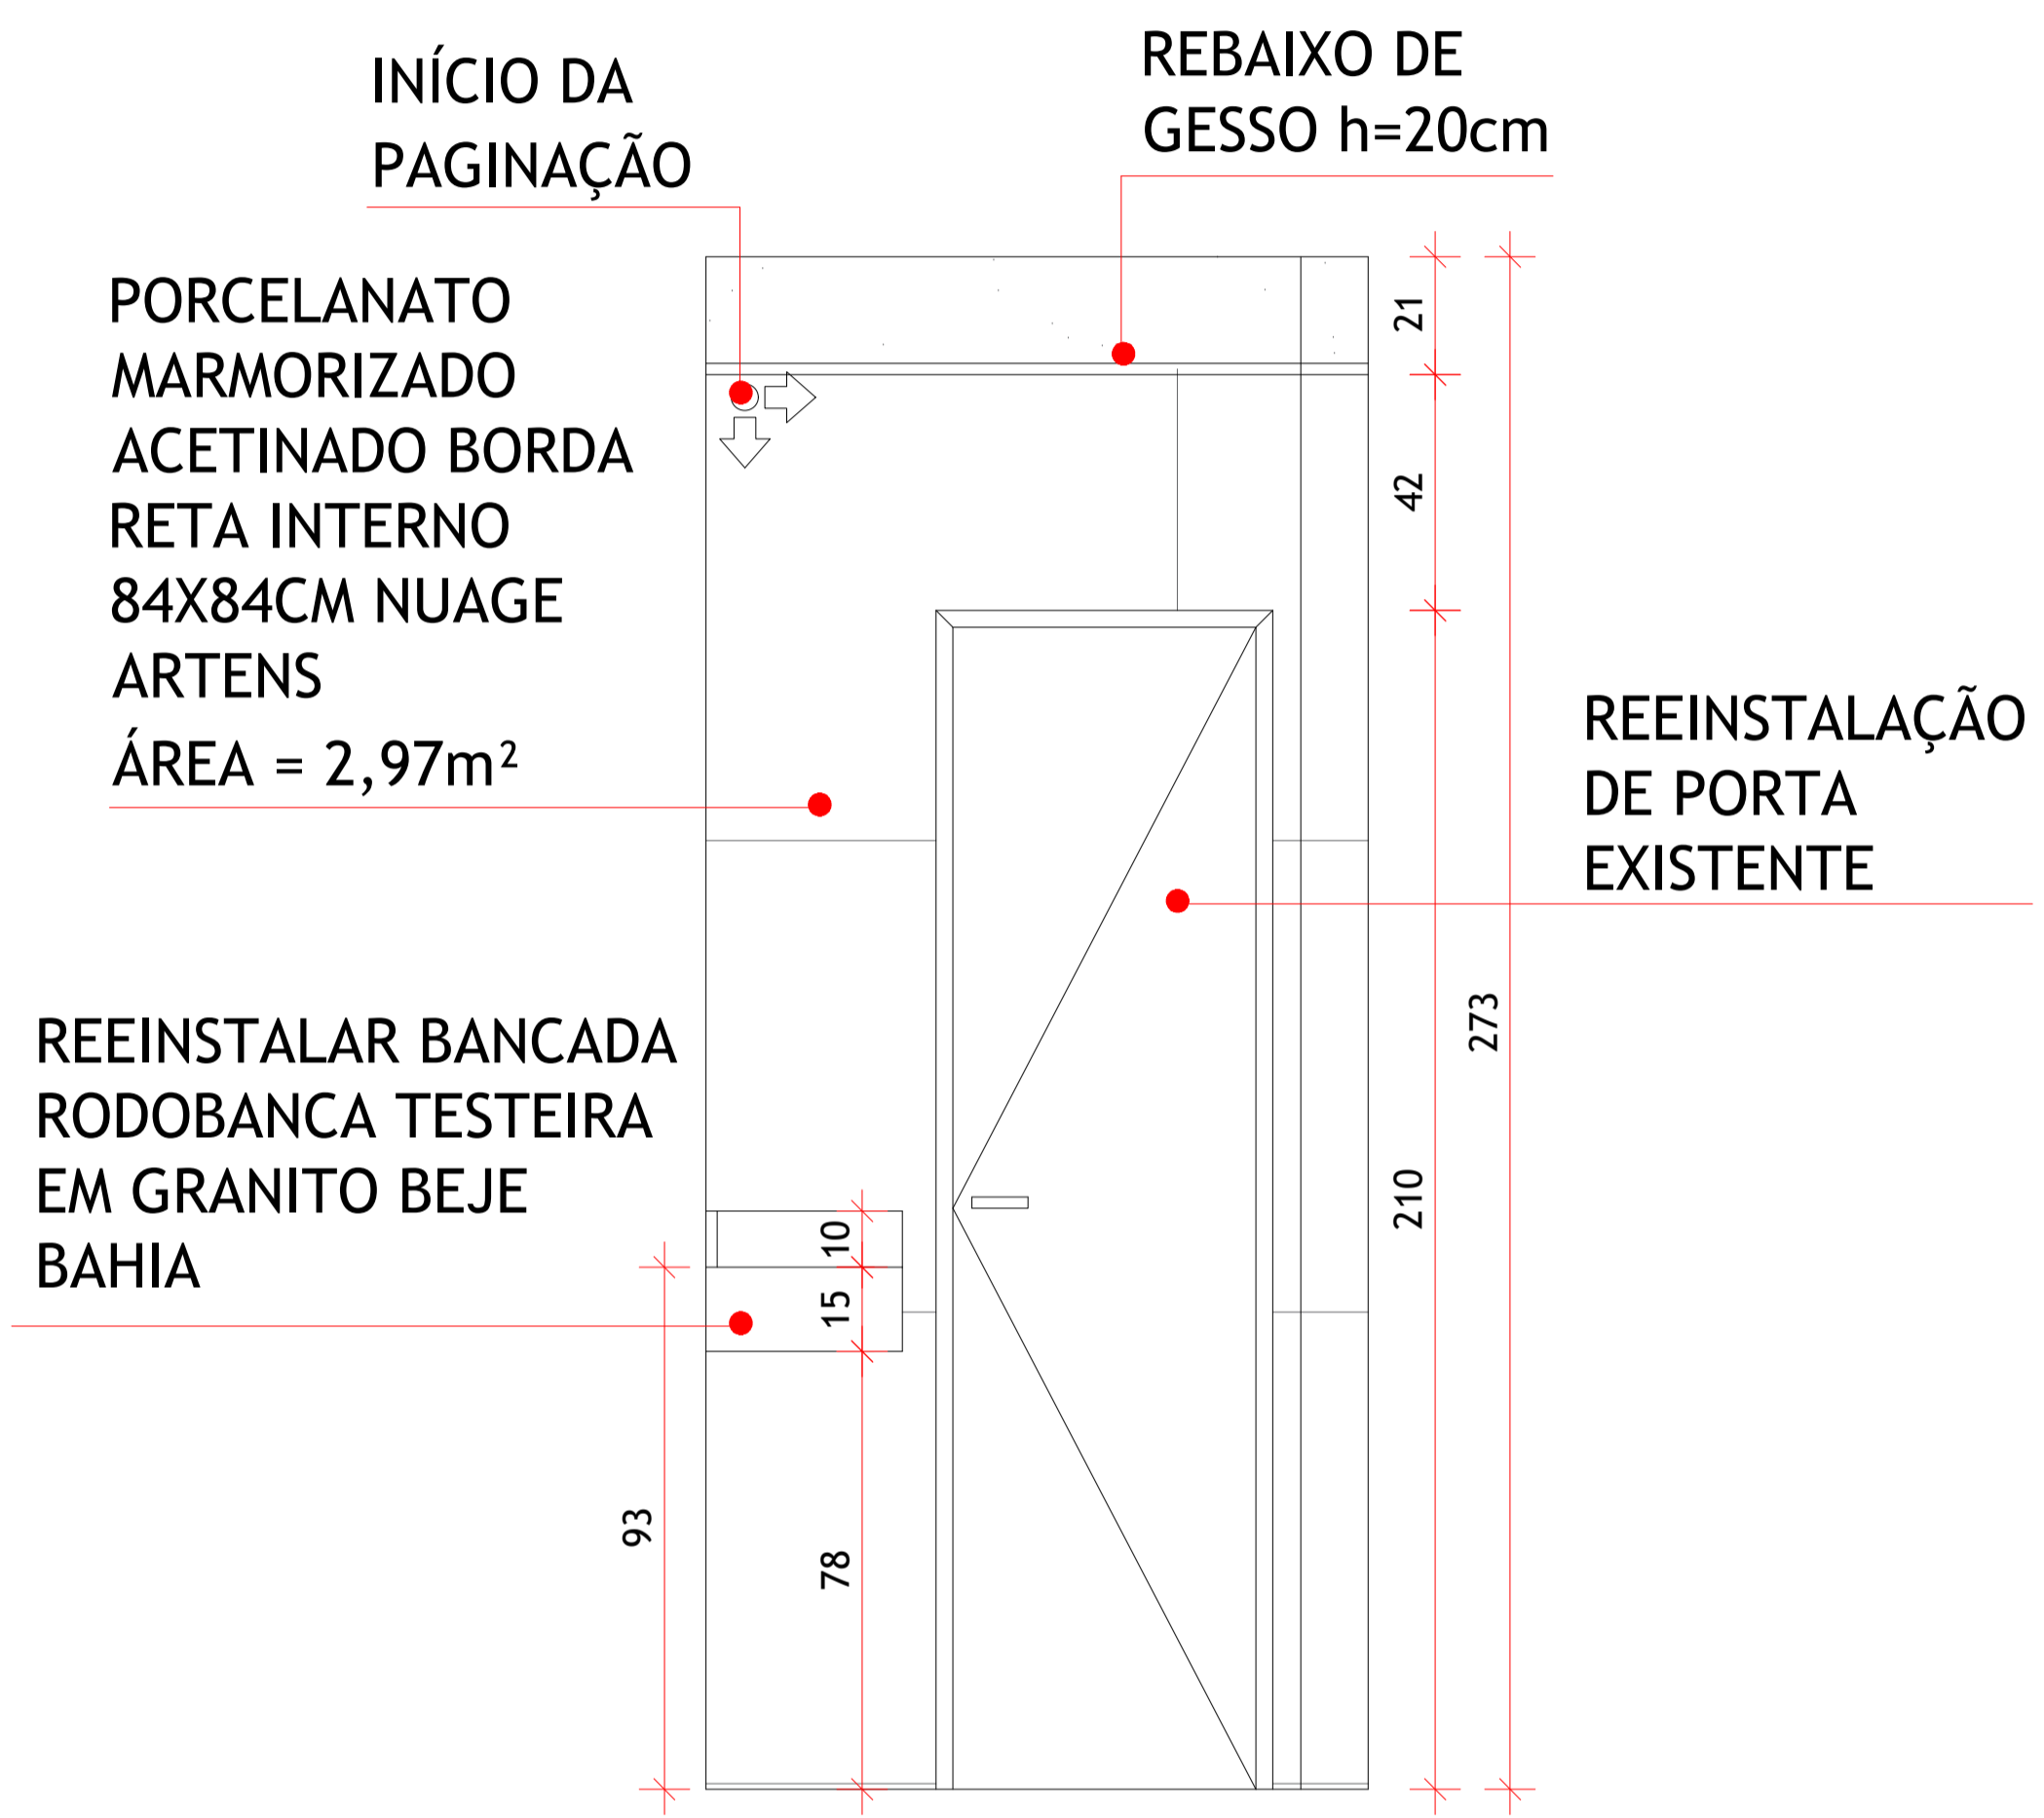

- VISTA 1
- VISTA 2
- VISTA 3
- VISTA 4

PORCELANATO AMADEIRADO ACETINADO BORDA RETA EXTERNO 26X106CM CARVALHO NATURAL BIANCOGRES
ÁREA TOTAL = 2,97m²

PORCELANATO EMBRAMACO ÔNIX PREMIUM PLUS ACETINADO 83X83CM MÁRMORE RETIFICADO
ÁREA TOTAL = 16,27m²

VISTA 1
ESCALA 1/25

VASO SANITÁRIO
CAIXA ACOPLADA

Cliente:
CLÁUDIO

Endereço: RUA ITABIRA 510, LAGOINHA
BELO HORIZONTE
APTO 1204

Projeto: REFORMA BANHEIRO

Data:
20/08/2024

Escala:

1:25

PORCELANATO MARMORIZADO ACETINADO BORDA RETA INTERNO 84X84CM NUAGE ARTENS
ÁREA= 6,65m²

Cliente:
CLÁUDIO

Endereço: RUA ITABIRA 510, LAGOINHA
BELO HORIZONTE
APTO 1204

Data:
20/08/2024

Responsável:
SÁVIO SOARES

Projeto: REFORMA BANHEIRO

Escala:
1:25

Prancha:

06/07

VISTA 4
ESCALA 1/25

Cliente: CLÁUDIO	Endereço: RUA ITABIRA 510, LAGOINHA BELO HORIZONTE APTO 1204	Data: 20/08/2024	Responsável: SÁVIO SOARES	
	Projeto: REFORMA BANHEIRO	Escala: 1:25	Prancha: 07/07	